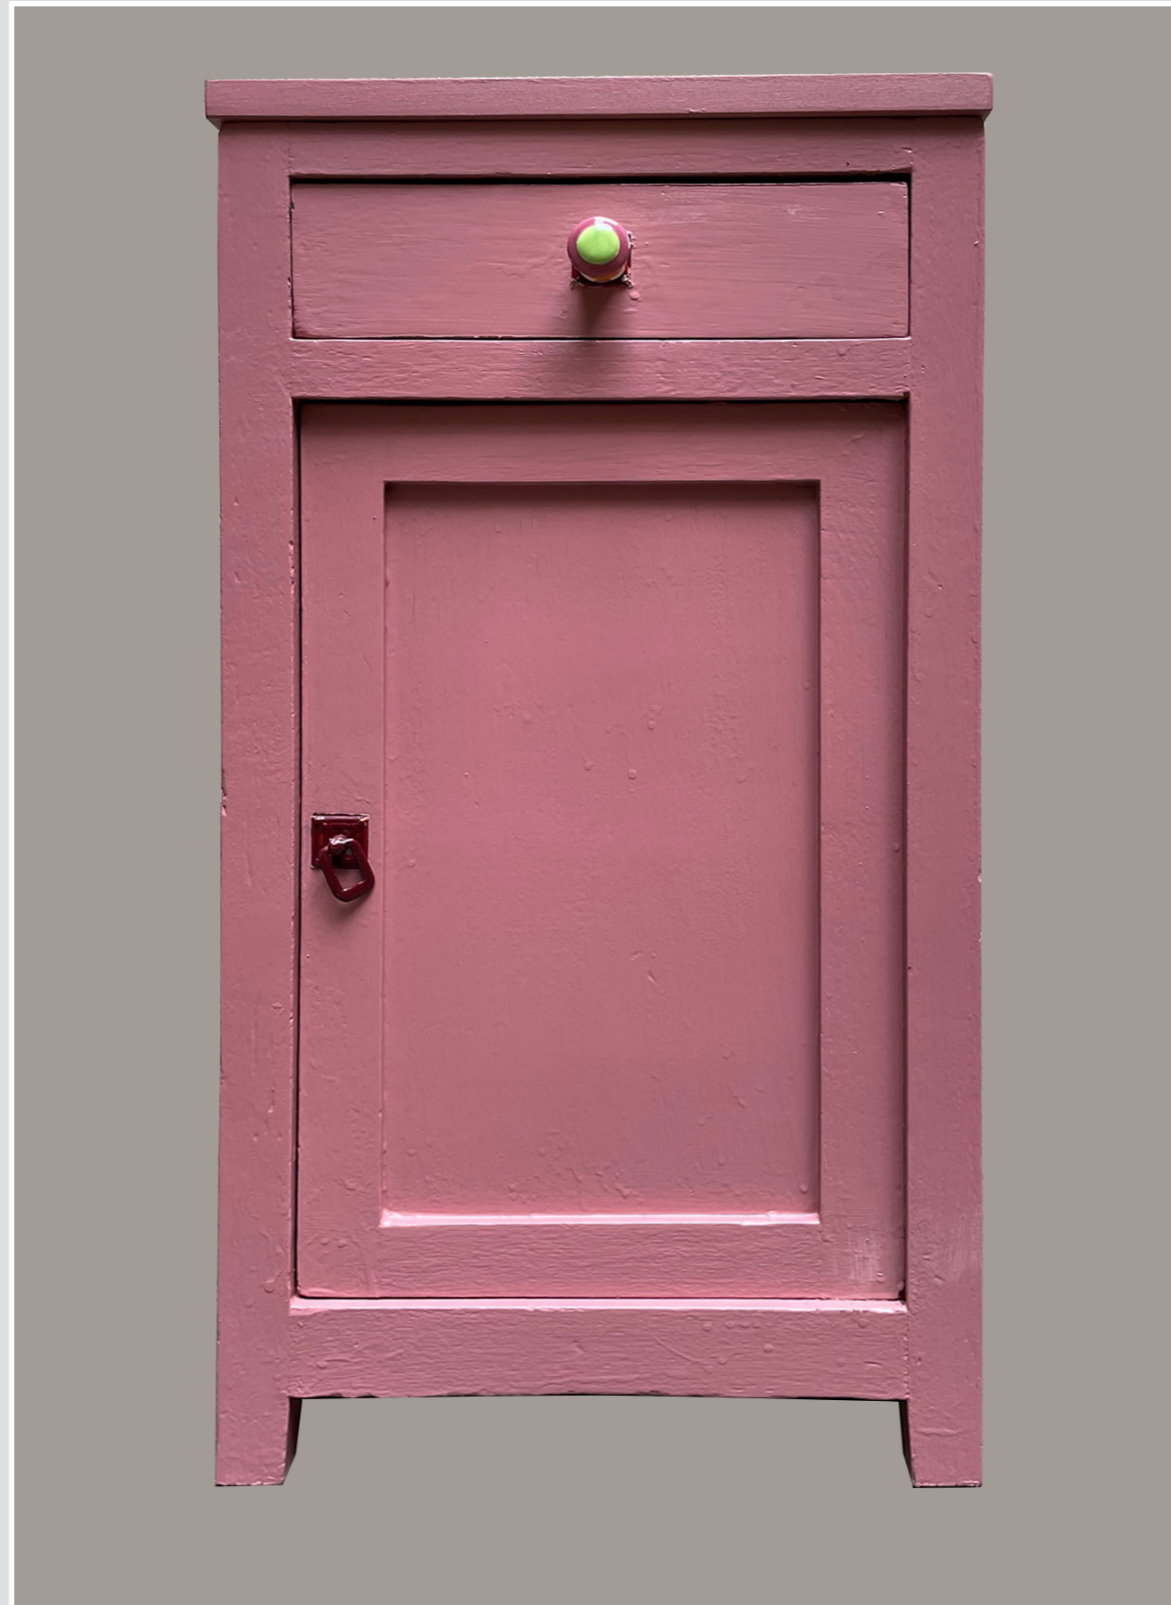

MOBILI CONTENITORI

PICCOLA CASSETTIERA
47X 27 X h27 cm

COMODINI

COMODINO CON CASSETTO PIANO VERDE ACQUA
42 X 42X h 48 cm

COMODINO CON CASSETTO PIANO COLOR LEGNO
40 X 40 X h 51,5 cm

COMODINI

COMODINO CON CASSETTO ROSA ANTICO
37 X 37 X h 71 cm